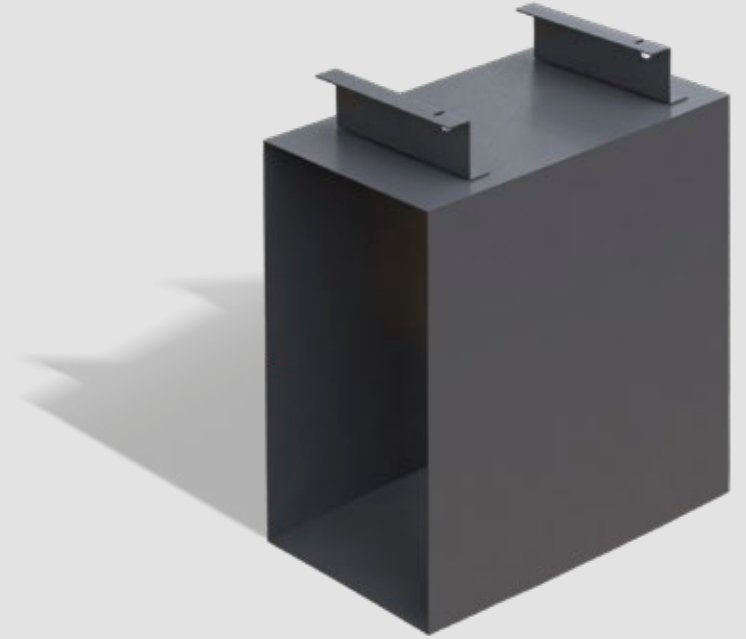

While providing your place with a unique style thanks to its elliptical lines, its fabric tissue offers coziness and comfort. Wooden stand gives a natural touch and an aesthetical balance to uniquely characterize your place.

Tasarım / Designed by Klan Studio

ELİT SEHPA / COFFEE TABLE

İnce metal ayaklar, modern çizgileri yansıtırken, ahşap tabla sıcak bir kontrast oluşturur. Hem görsel açıdan çekici hem de pratik bir kullanım sunar.

Slender metal legs reflect the contemporary lines and the wooden platform delivers a cozy contrast. This item is visually attractive and easy to use.

BİLGİSAYAR KASA TAŞIYICI **PC HOUSING HOLDER**

HAT SEHPA / COFFEE TABLE

Yuvarlak hatlarıyla mekanınıza sıcaklık ve akışkanlık getiren bu şık sehpa, metal ve ahşabın uyumlu dansını yansıtıyor. Her detayı özenle düşünülmüş olan tasarımı, evinizin veya iş yerinizin dekorasyonuna sofistike bir dokunuş katıyor.