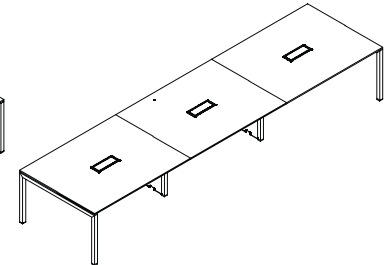

TOPLANTI MASASI
MEETING TABLE

L 480 / 540 / 600
W 125
H 75