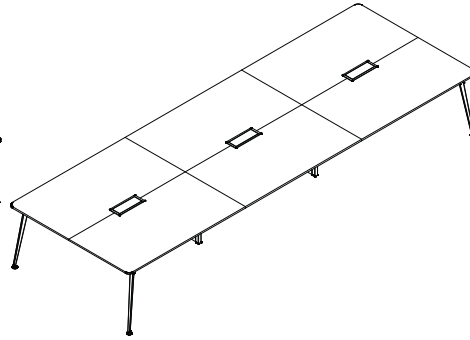

TOPLANTI MASASI
MEETING TABLE
L 480 / 540 / 600
W 165
H 75