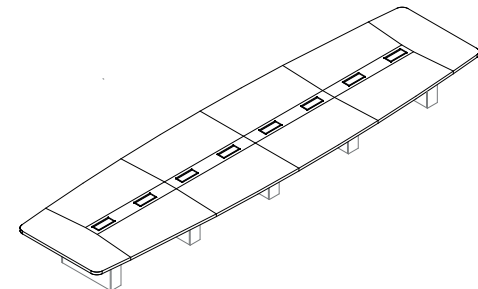

PETRA TOPLANTI MASASI
PETRA MEETING TABLE

L 780
W 200
H 75