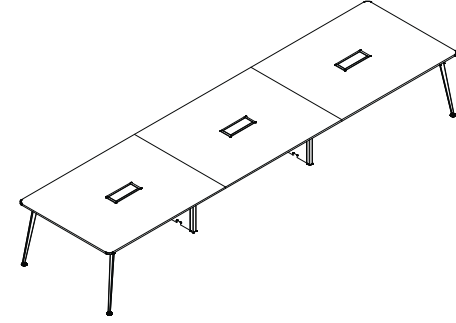

KARE TOPLANTI MASASI
SQUARE MEETING TABLE
L 120
W 125
H 75

YUVARLAK TOPLANTI MASASI
ROUND MEETING TABLE
L Q120 / Q130
H 75

TOPLANTI MASASI
MEETING TABLE
L 160 / 180 / 200 / 240
W 125
H 75

TOPLANTI MASASI
MEETING TABLE
L 320 / 360 / 400
W 125
H 75