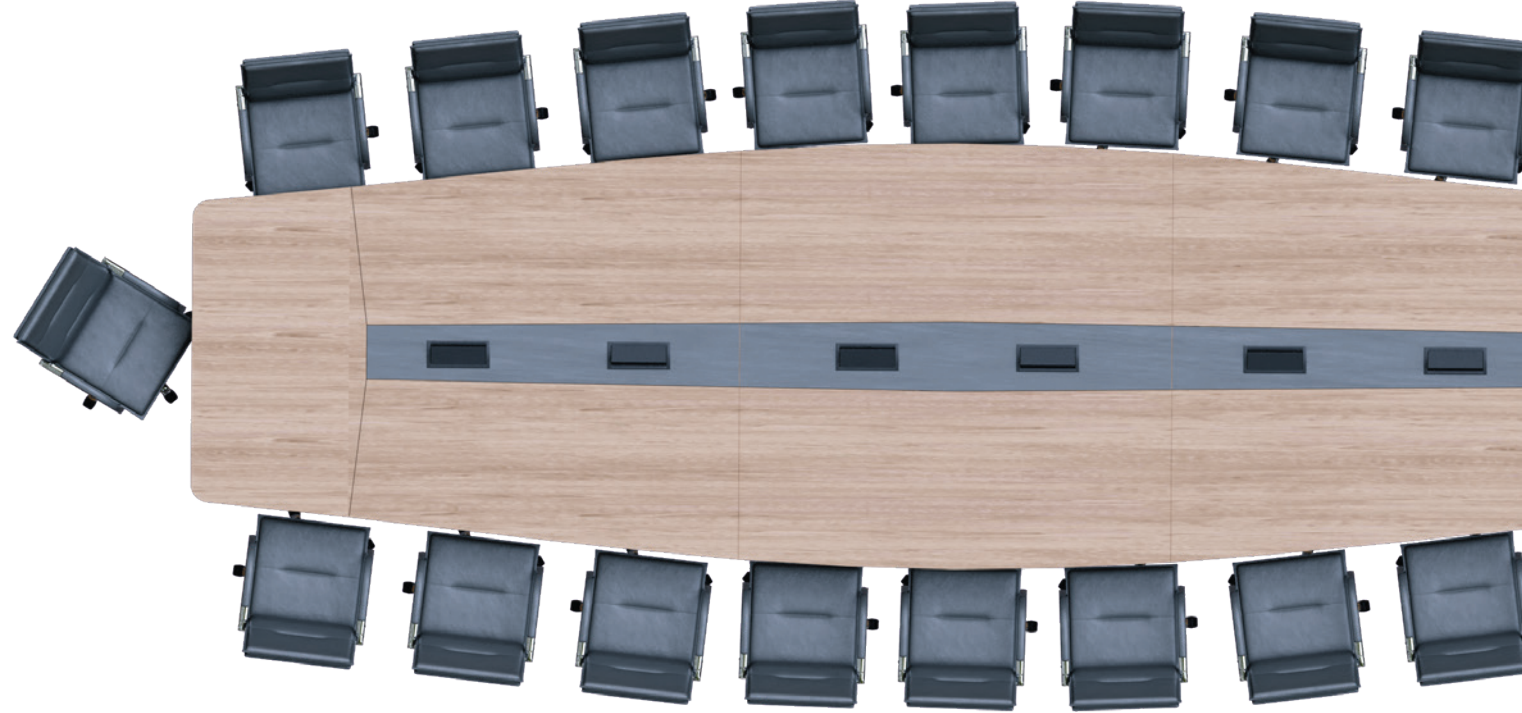

PETRA

Teknoloji ve modern tasarımın entegre hali; PETRA. Katılımcı sayısının çok olduğu toplantılar için mükemmel bir çözüm. Gizli enerji ve network bağlantı kanalları ile maksimum kullanım alanları sunar.

PETRA, integration of technology and contemporary design. A perfect solution for meetings with a high number of attendees. Concealed power and network connection channels offer a maximized surface of use.